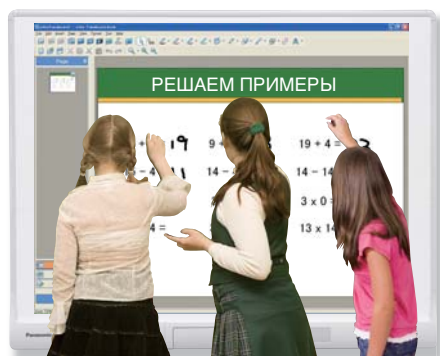

Динамичное управление изображением

Новейшая технология "Multi Touch" позволяет перемещать, поворачивать и менять масштаб изображения при помощи одновременного нажатия пальцами. Такой интересный и легкий способ манипулирования картинкой не даст ученикам скучать.

*В ОС Windows 7 при применении программ с поддержкой технологии "Multi Touch".

с доской Elite Panaboard!

Коллективные формы работы на уроке

Учимся работать вместе

Доска распознаёт одновременное прикосновение в трёх точках без деления на рабочие зоны. Это позволяет группе учащихся выполнять общее задание, например, решать задачу по математике.

*Фотография симитирована. При совместном использовании проектора и доски тень от докладчика может падать на доску.

*При одновременной работе с доской трёх пользователей в зависимости от типа используемой программы могут иметься ограничения.