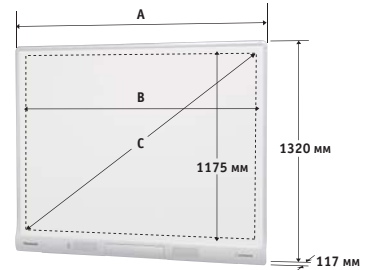

Размеры (UB-T880W / UB-T880)

	UB-T880W	UB-T880
A	1900 мм	1657 мм
B	1845 мм	1602 мм
C	83 дюйма	77 дюймов
	16:9	4:3

Технические характеристики

Общие	
Размеры (В x Ш x Г)	Макс. 2445 x 1313 x 800 мм Мин. 1845 x 1313 x 800 мм
Вес	65 кг (Общий вес подъемного устройства, напольной опоры и кронштейна для подвеса короткофокусного проектора (принадлежности поставляются отдельно))
Высота доски	Макс. 2135 мм (Высота от пола до верхней кромки поверхности доски) Мин. 365 мм (Высота от пола до нижней кромки поверхности доски)
Опора с полкой	
Высота полки	227 мм
Размеры полки (Ш x Г)	1200 x 350 мм
Нагрузка на полку	Макс. 40 кг
Подъемное устройство	
Система	Пневматическая пружина
Ход	450 мм
Кронштейн для подвеса короткофокусного проектора*1	
Длина	Макс. 1325 мм
Высота	3 положения с шагом 75 мм
Угол поворота	±90°

Это оборудование было сконструировано так, чтобы свести к минимуму содержание вредных химических веществ.