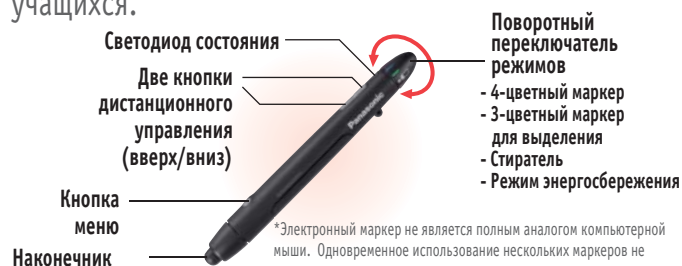

* При воспроизведении больших объемов данных, например, видеоклипов со звуковым сопровождением, звук или изображение могут прерываться.

Сохранение пометок

Сохранение эскизов в электронном виде

Программное обеспечение Elite Panaboard позволяет добавлять текст, рисунки, заметки при показе презентаций в PowerPoint, а также сохранять их.

Данные

Многофункциональный электронный маркер

Лёгкость управления

Маркер позволяет выбирать один из четырёх цветов рисования, ластик, а также перелистывать слайды в презентации на расстоянии. Такое оригинальное решение позволяет не отвлекаться от изложения материала и помогает удерживать внимание учащихся.