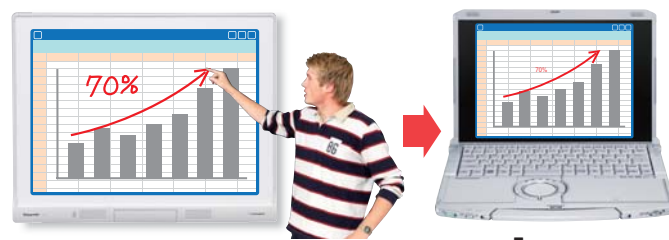

Отдельно поставляемый набор для беспроводной связи позволяет обойтись без кабеля между ПК и доской, что, в свою очередь, дает возможность оптимально использовать площадь классной комнаты.

* В некоторые страны этот набор не поставляется.

* При воспроизведении больших объемов данных, например, видеоклипов со звуковым сопровождением, звук или изображение могут прерываться.

Сохранение пометок

Сохранение эскизов в электронном виде

Программное обеспечение Elite Panaboard позволяет добавлять текст, рисунки, заметки при показе презентаций в PowerPoint, а также сохранять их.