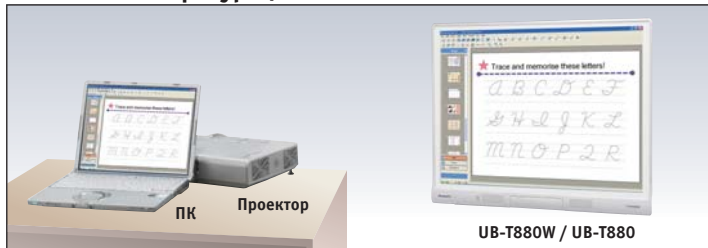

Конструкция и технические характеристики могут быть изменены без предварительного уведомления.

Ограничения по одновременной работе

- Модели серии UB-T880 могут распознавать одновременное прикосновение к поверхности в трёх точках. Касание доски более чем в трёх точках недопустимо и вызовет сбой в работе.
- При работе следует воздерживаться от произвольных касаний доски. Сбой в работе может наступить в следующих ситуациях:
  - Выполнение действий в то время, как рука касается доски в другом месте.
  - Сенсорное управление (выполнение действий пальцами) в то время, как другая часть руки касается доски.
  - Выполнение действий маркером в то время, как рука с маркером также касается поверхности доски.
- Не касайтесь точки, находящейся вблизи от рабочей точки на поверхности доски. Если это произойдет, то обе точки идентифицируются как одна.
- При одновременном использовании маркера и сенсорного управления доска Elite Panaboard не сможет правильно распознать эти касания. В таком случае следует подождать не менее 1 секунды и переключиться из одного режима в другой. Если эта пауза не выдержана, или если и рука, и электронный маркер касаются доски одновременно, результат зависит от того, какой из режимов программа распознала первым.

Подробная информация приведена на Интернет-странице: <http://panasonic.net/pcc/support/ebord/elite/download.html>

Системная конфигурация

Проектор и ПК не входят в комплект поставки электронных досок UB-T880W/UB-T880 и должны приобретаться отдельно.